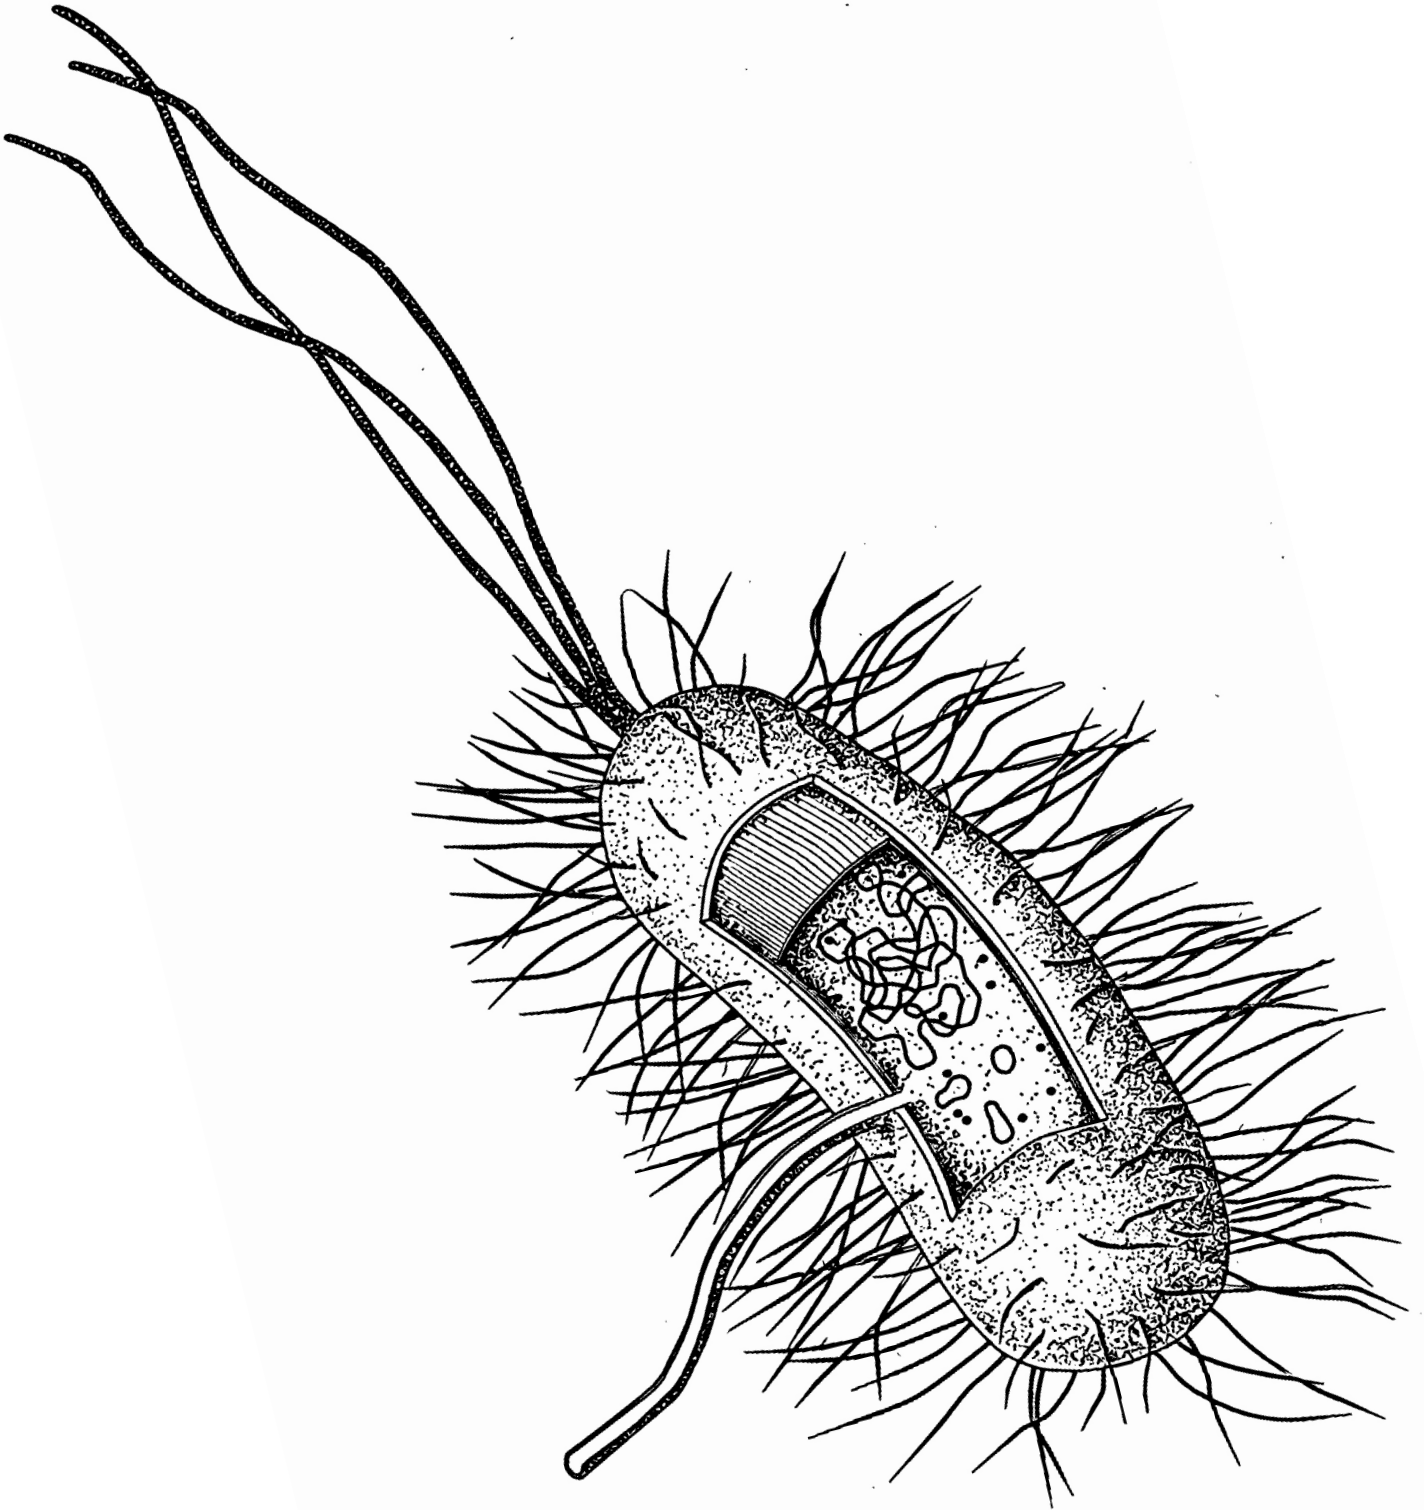

Kleurplaat darmbacterie

Escherichia coli, of *E. coli* in het kort, is een darmbacterie. *E. coli* heeft vaak een slechte naam, maar hij is juist belangrijk. In je darmen beschermt hij je tegen schadelijke bacteriën. Door zijn lange zweefharen als een wokkel rond te draaien, beweegt hij zich gemakkelijk voort.

Zorg goed voor elkaar, tot snel
ARTIS MICROPIA